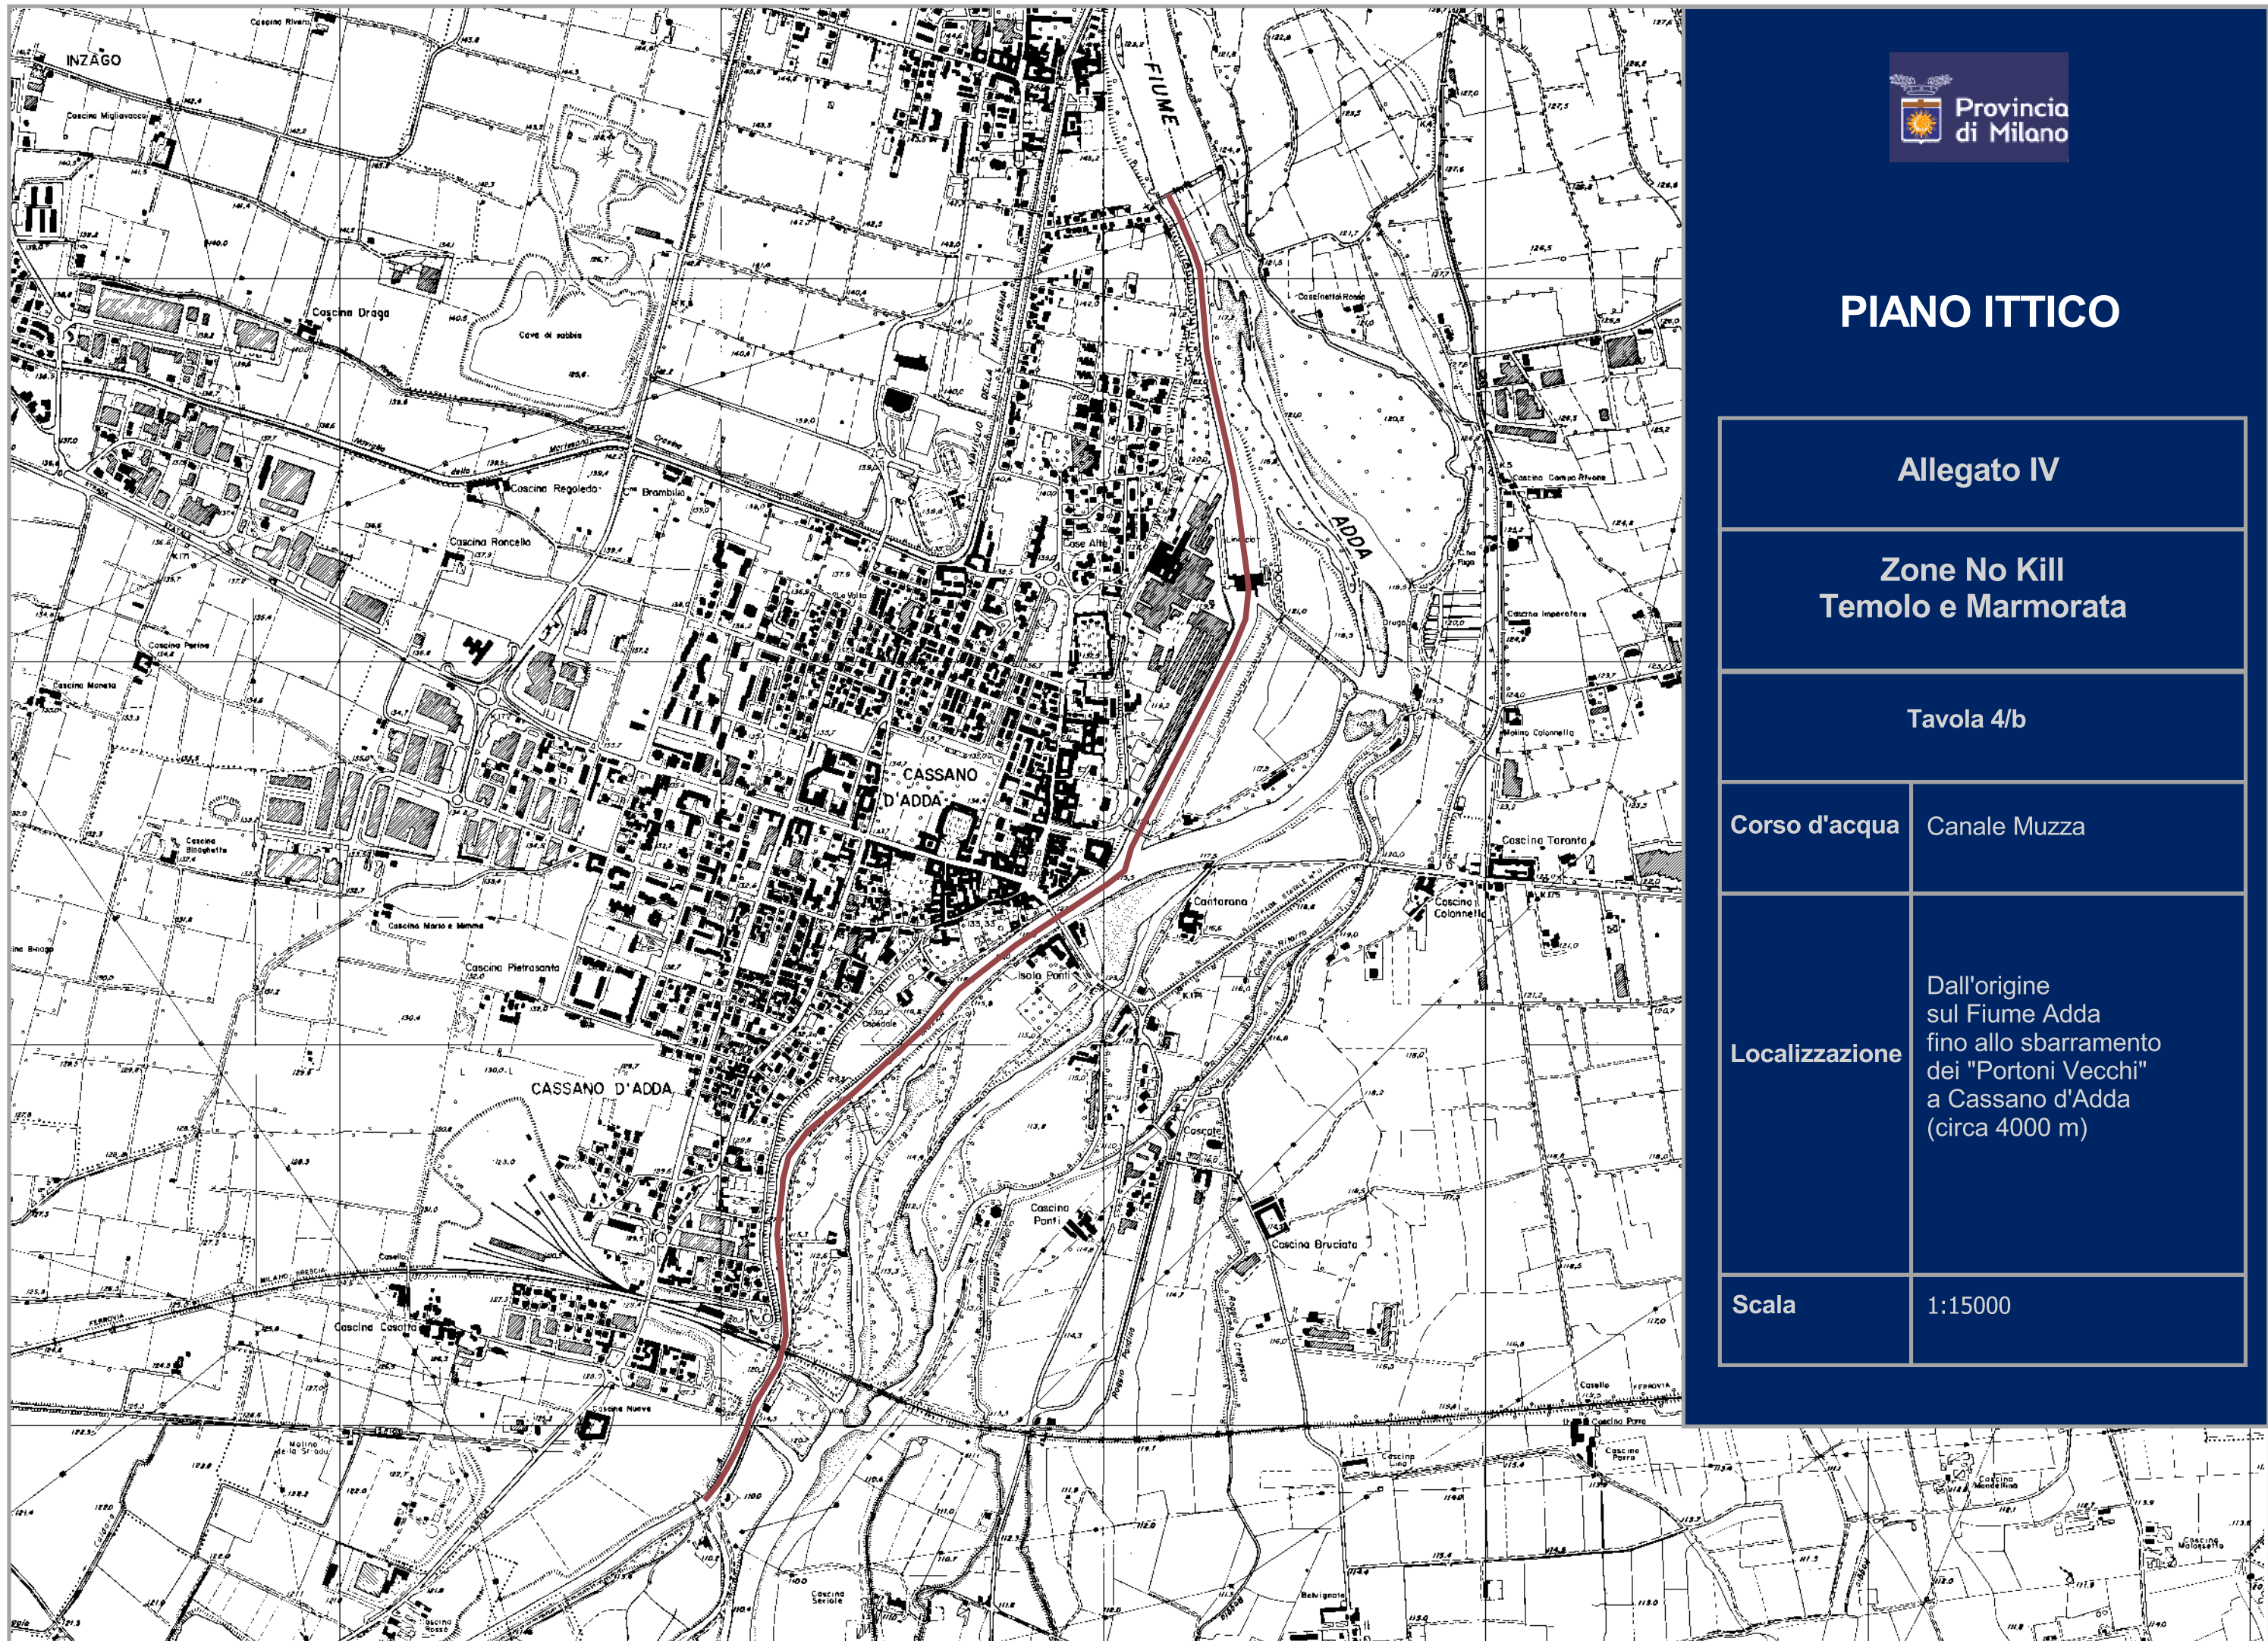

PIANO ITTICO

Allegato IV

Zone No Kill
Temolo e Marmorata

Tavola 4/a

Corso d'acqua Fiume Adda

Localizzazione
Dal ponte della ferrovia
di Cassano d'Adda fino
al primo confine con
la Provincia di Cremona
(circa 1700 m)

Scala 1:10000

PIANO ITTICO

Allegato IV

Zone No Kill
Temolo e Marmorata

Tavola 4/b

Corso d'acqua Canale Muzza

Localizzazione
Dall'origine
sul Fiume Adda
fino allo sbarramento
dei "Portoni Vecchi"
a Cassano d'Adda
(circa 4000 m)

Scala 1:15000

PIANO ITTICO

Allegato IV

Zone No Kill
Temolo e Marmorata

Tavola 4/c

Corso d'acqua Roggia del Molino

Localizzazione
Dal Naviglio Grande Vecchio in Nosate fino alla confluenza nel Fiume Ticino a Turbigo (circa 1000 m)