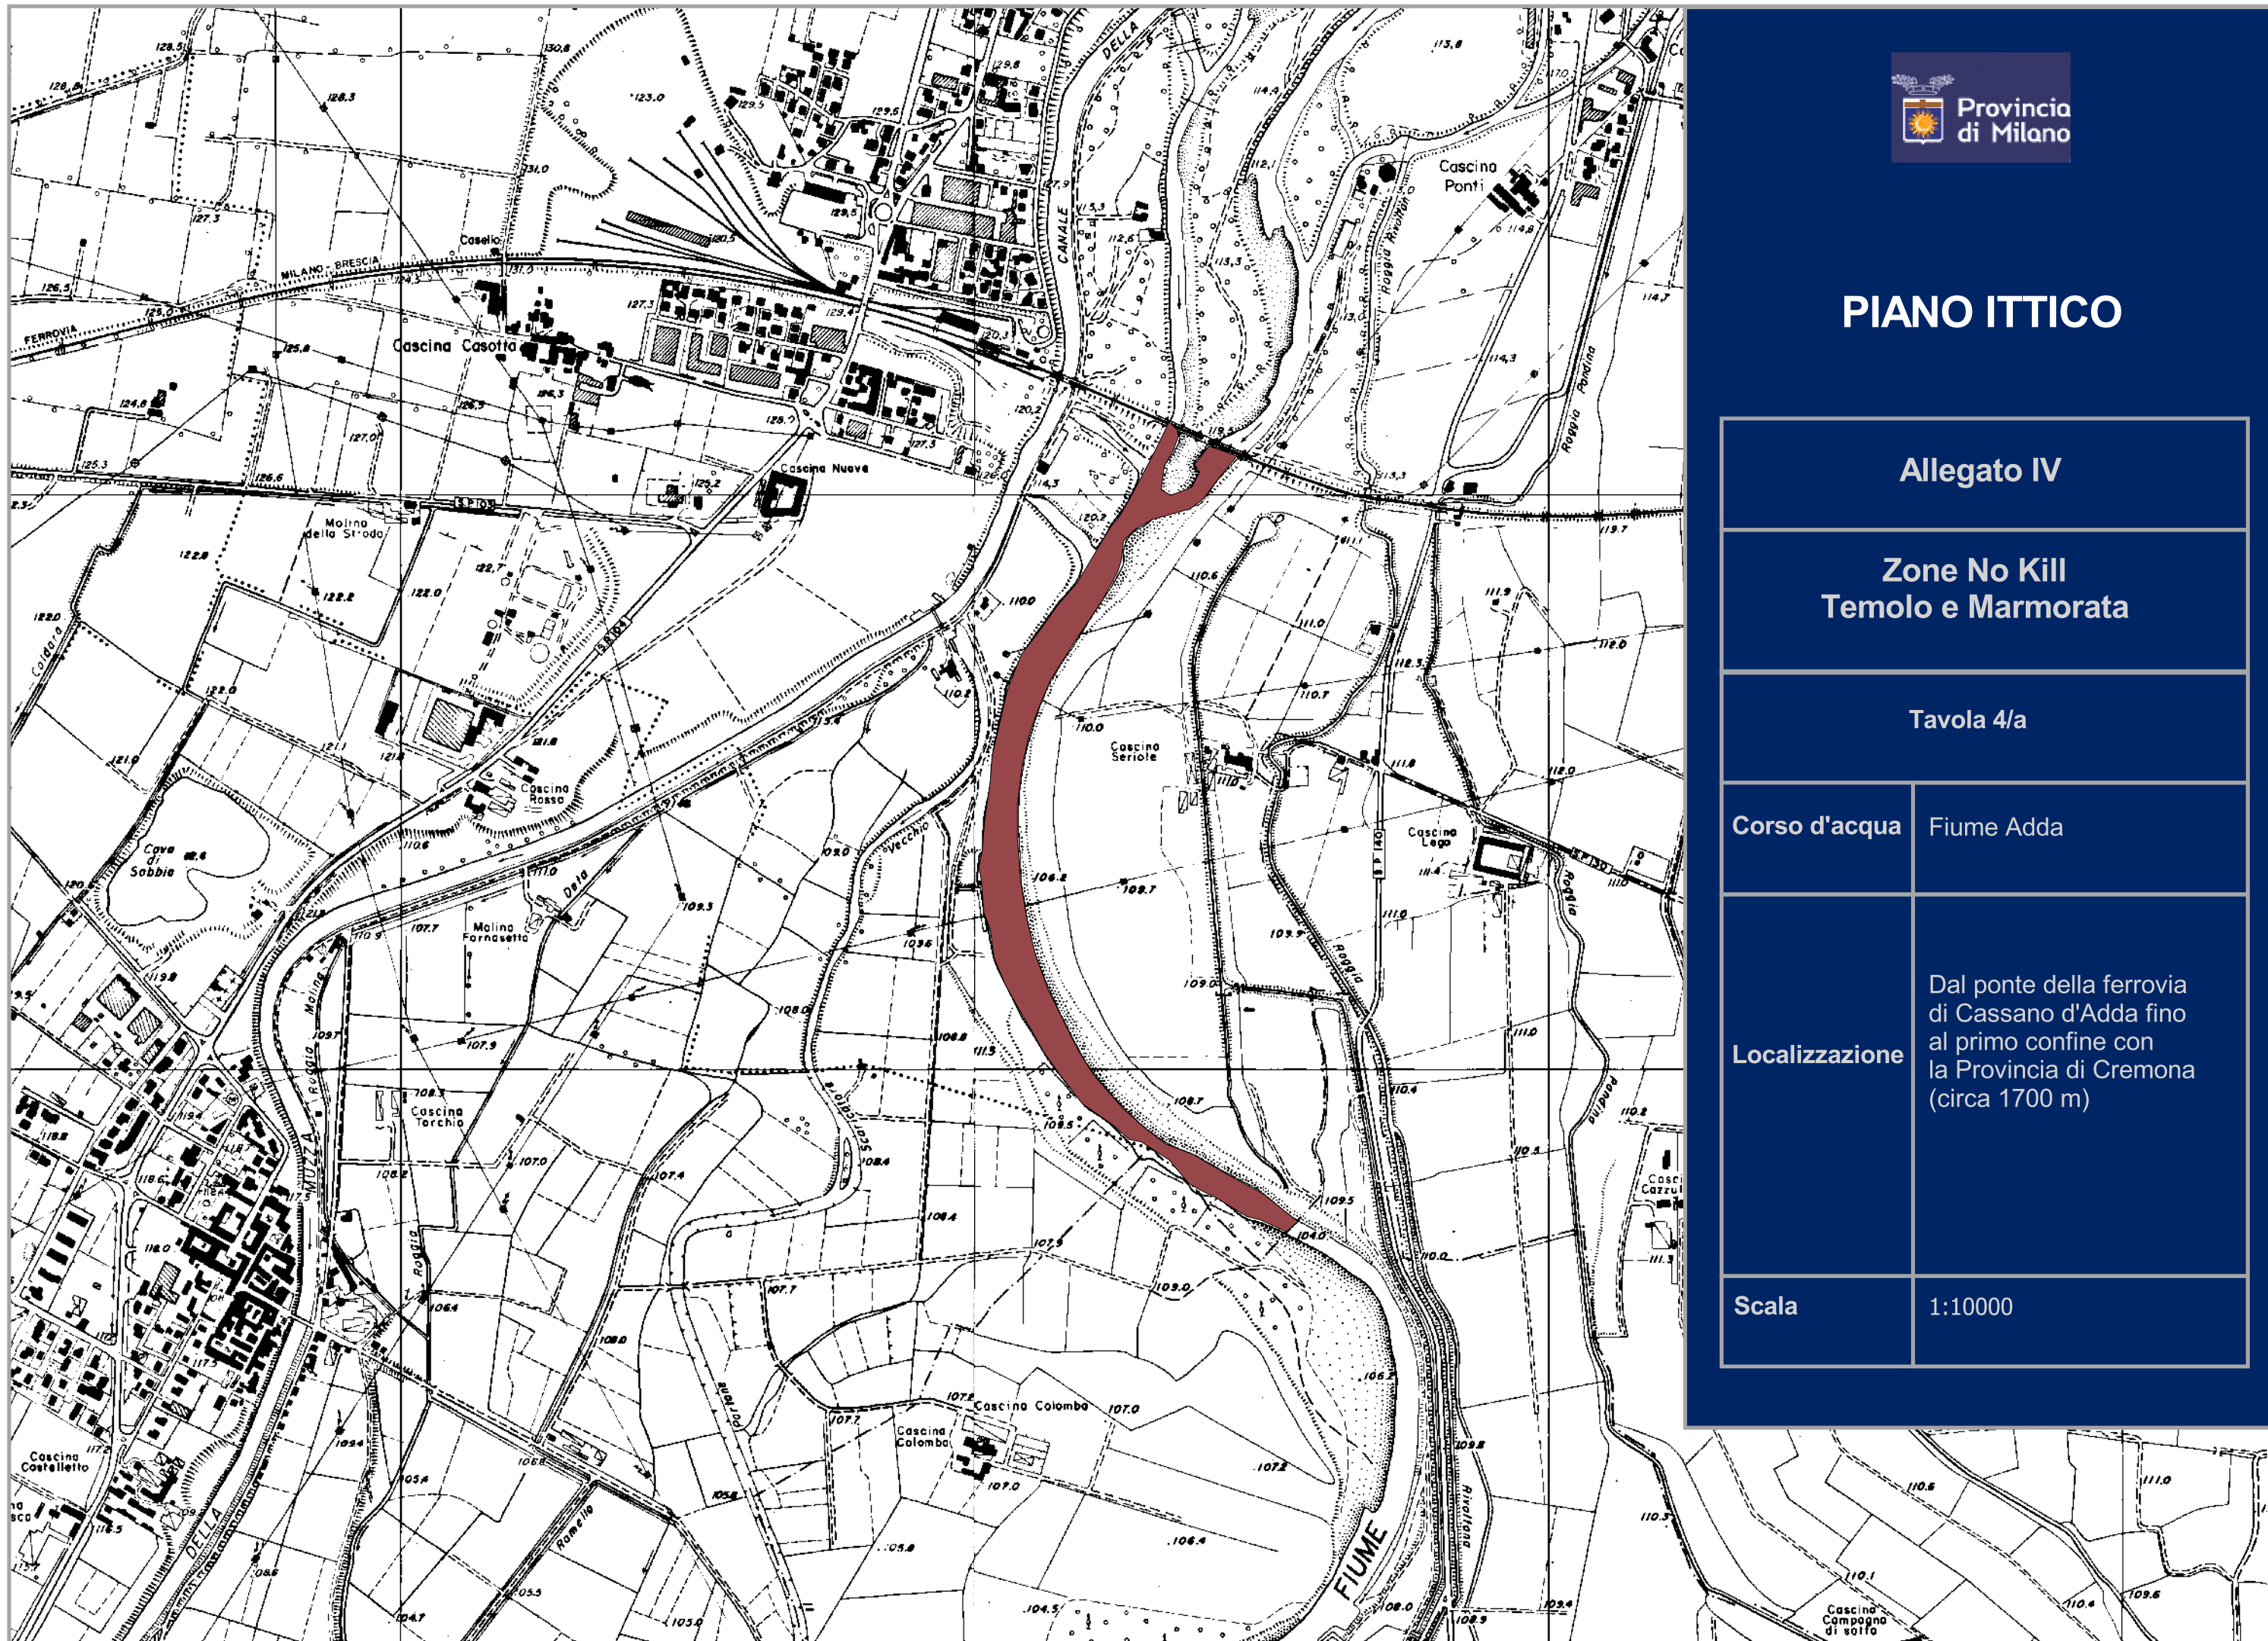

PIANO ITTICO

Allegato IV

Zone No Kill
Temolo e Marmorata

Tavola 4/a

Corso d'acqua Fiume Adda

Localizzazione
Dal ponte della ferrovia
di Cassano d'Adda fino
al primo confine con
la Provincia di Cremona
(circa 1700 m)

Scala 1:10000

PIANO ITTICO

Allegato IV

Zone No Kill
Temolo e Marmorata

Tavola 4/b

Corso d'acqua Canale Muzza

Localizzazione
Dall'origine
sul Fiume Adda
fino allo sbarramento
dei "Portoni Vecchi"
a Cassano d'Adda
(circa 4000 m)

Scala 1:15000

PIANO ITTICO

Allegato IV

Zone No Kill
Temolo e Marmorata

Tavola 4/c

Corso d'acqua Roggia del Molino

Localizzazione
Dal Naviglio Grande Vecchio in Nosate fino alla confluenza nel Fiume Ticino a Turbigo (circa 1000 m)

Scala 1:15000